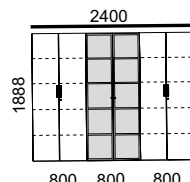

Garderobenschrank

Schränkwand
mit Glastüren