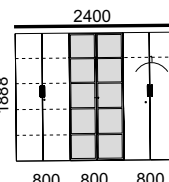

Schränkwand
mit Glastüren
und Garderobe