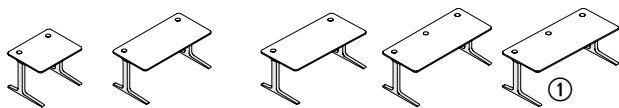

Schreibtische T-Fuß

Nuss

manuell höhenstellbar
von 650-850 mm

DIE PREMIUM SCHREIBTISCHLÖSUNG exklusiv bei DELTA-V

① Schreibtisch
Breite 2000 mm
Abb. Nuss
Best.-Nr. 348 848
€ 519,-

TOP
ab € **399,-**
Schreibtische

Oberflächenholzdekor

Nuss

Gestell

Alusilber
RAL 9006

Schreibtische

25 mm starke Schreibtischplatte
inkl. Kabeldurchlässen, elegantes
T-Fuß Gestell in Alusilber RAL 9006,
Höhe 650-850 mm

	mm	800	1200	1600	1800	2000
Breite	mm	800	1200	1600	1800	2000
Tiefe	mm	800	800	800	800	800
Kabeldurchlässe	St.	2	2	2	3	3
Gewicht	kg	32	35	44	47	51
Nuss	Best.-Nr.	348 820	348 827	348 834	348 841	348 848
	€/St.	399,-	449,-	479,-	499,-	519,-

Kabelwanne

größtöglich bemessen um sämtliche Kabel und Steckdosen zu verstauen,
zur Befestigung an der Tischplatte, inkl. Kabelzugentlastung,
Metall lackiert Alusilber RAL 9006, Höhe 80 x Tiefe 130 mm

	mm	800	1200	1600	1800	2000
für Tischbreite	mm	800	1200	1600	1800	2000
Alusilber	Best.-Nr.	260 325	260 327	260 328	260 329	260 330
	€/St.	24,90	29,90	34,90	39,90	44,90

Knieraumblende

bietet optimalen Sichtschutz, Metall-Lochblech lackiert
in Alusilber RAL 9006, Höhe 400 x Tiefe 16 mm

	mm	800	1200	1600	1800	2000
für Tischbreite	mm	800	1200	1600	1800	2000
Alusilber	Best.-Nr.	260 547	260 549	260 550	260 554	260 555
	€/St.	59,90	69,90	79,90	89,90	99,90