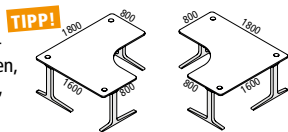

Kabelwanne

größtöglich bemessen um sämtliche Kabel und Steckdosen zu verstauen,
zur Befestigung an der Tischplatte, inkl. Kabelzugentlastung,
Metall lackiert Alusilber RAL 9006, Höhe 80 x Tiefe 130 mm

	mm	800	1200	1600	1800	2000
für Tischbreite	mm	800	1200	1600	1800	2000
Alusilber	Best.-Nr.	260 325	260 327	260 328	260 329	260 330
	€/St.	24,90	29,90	34,90	39,90	44,90

Knieraumblende

bietet optimalen Sichtschutz, Metall-Lochblech lackiert
in Alusilber RAL 9006, Höhe 400 x Tiefe 16 mm

	mm	800	1200	1600	1800	2000
für Tischbreite	mm	800	1200	1600	1800	2000
Alusilber	Best.-Nr.	260 547	260 549	260 550	260 554	260 555
	€/St.	59,90	69,90	79,90	89,90	99,90

Eckschreibtische

25 mm starke Schreibtischplatte
inkl. Kabeldurchlässen,
Gestell Alusilber RAL 9006,
Höhe 650-850 mm

	mm	1800	1800
Breite	mm	1800	1800
Tiefe	mm	1600	1600
Kabeldurchlässe	St.	3	3
Gewicht	kg	73	73
Nuss	Best.-Nr.	348 874	348 873
	€/St.	849,-	849,-