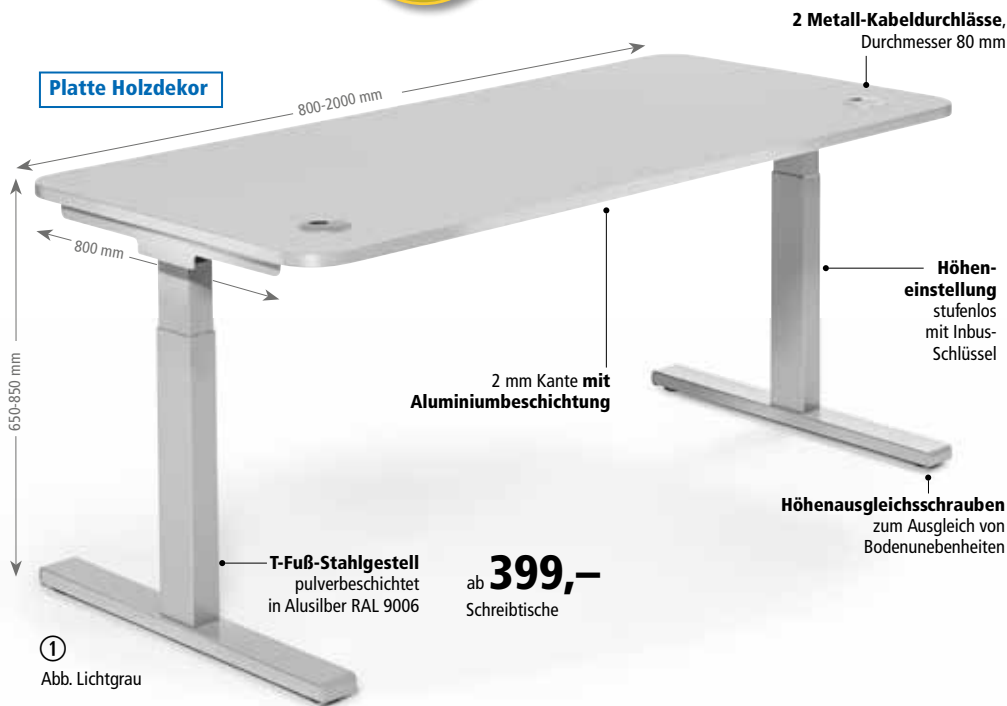

Schreibtische

Lichtgrau, Buche, Ahorn
manuell höheneinstellbar
von 650-850 mm

Made in Germany

①
Abb. Lichtgrau

Schreibtische

25 mm starke Schreibtischplatte
inkl. 2 Metall-Kabeldurchlässen,
Gestell Alusilber RAL 9006,
Höhe 650-850 mm

Plattenform		Rechteck	Rechteck	Rechteck	Rechteck	Rechteck	Cockpitform	Cockpitform
Breite	mm	800	1200	1600	1800	2000	1800	2000
Tiefe	mm	800	800	800	800	800	950/800/950	950/800/950
Gewicht	kg	32	38	44	47	51	49	53
Lichtgrau	Best.-Nr.	348 816	348 823	348 830	348 837	348 844	348 851	348 858
Buche	Best.-Nr.	348 817	348 824	348 831	348 838	348 845	348 852	348 859
Ahorn	Best.-Nr.	348 818	348 825	348 832	348 839	348 846	348 853	348 860
	€/St.	399,-	449,-	479,-	499,-	519,-	539,-	569,-

Kabelwanne

großzügig bemessen um sämtliche Kabel und Steckdosen zu verstauen,
zur Befestigung an der Tischplatte, inkl. Kabelzugentlastung,
Metall lackiert Alusilber RAL 9006, Höhe 80 x Tiefe 130 mm

für Tischbreite	mm	800	1200	1600	1800	2000
Alusilber	Best.-Nr.	260 325	260 327	260 328	260 329	260 330
	€/St.	24,90	29,90	34,90	39,90	44,90

Knieraumblende

bietet optimalen Sichtschutz, Metall-Lochblech lackiert
in Alusilber RAL 9006, Höhe 400 x Tiefe 16 mm

für Tischbreite	mm	800	1200	1600	1800	2000
Alusilber	Best.-Nr.	260 547	260 549	260 550	260 554	260 555
	€/St.	59,90	69,90	79,90	89,90	99,90