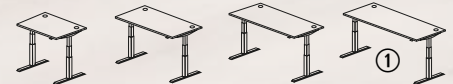

Breite	mm	1200	1600	1800	2000
Plattendekor	Gew. kg	40	45	47	49
Lichtgrau	Best.-Nr.	348 939	348 943	348 947	348 951
Anthrazit	Best.-Nr.	348 940	348 944	348 948	348 952
Wildecke	Best.-Nr.	348 941	348 945	348 949	348 953
Weiß	Best.-Nr.	348 942	348 946	348 950	348 954
	€/St.	499,-	589,-	619,-	649,-

Kabelkette

inklusive Tischbefestigung und Bodenplatte, Fassungsvermögen: bis zu 20 Kabel, Länge: 130 cm (gestreckt), Alusilber RAL 9006

Best.-Nr.	264 621
€/St.	39,90

Oberflächenholzdekore

Höhenverstellbare Schreibtische Ausführung Comfort

25 mm starke Schreibtischplatte mit 2 Metall-Kabeldurchlässen, T-Fuß Stahlgestell in Alusilber, 2 synchron gesteuerte Elektromotoren, inkl. Memory-Handschar, Kollisionsschutz, Softstart &-stopp Funktion, höhenverstellbar von 640-1300 mm, max. Belastung dynamisch: 100 kg, Tiefe 800 mm

Breite	mm	1200	1600	1800	2000
Plattendekor	Gew. kg	45	50	52	55
Lichtgrau	Best.-Nr.	278 671	278 674	278 677	331 913
Anthrazit	Best.-Nr.	278 672	278 675	278 678	331 914
Wildecke	Best.-Nr.	278 673	278 676	278 679	331 915
Weiß	Best.-Nr.	348 935	348 936	348 937	348 938
	€/St.	599,-	669,-	699,-	729,-