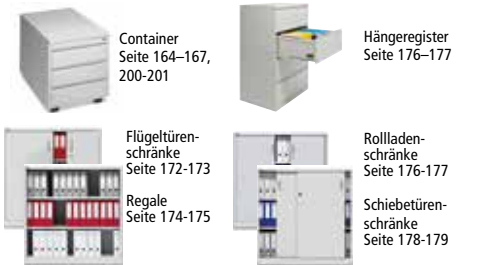

Exklusiv bei
DELTA-V
Büro- und Betriebsleistungen

ERGONOMIE
PLUS

Schiebetürenschränke
ab Seite 178

Höheneinstellbar
für einen gesunden
Rücken

② Schreibtisch BASIC M
Abb. Ahorn, Cockpit B 1800 mm
Best.-Nr. 285 581
€ 359,-

Container
Seite 164-167,
200-201

Hängeregister
Seite 176-177

Flügelüren-
schränke
Seite 172-173

Rolladen-
schränke
Seite 176-177

Regale
Seite 174-175

Schiebetüren-
schränke
Seite 178-179

Preise zzgl. gesetzl. MwSt.
Auf Anfrage: Schnell-Lieferservice