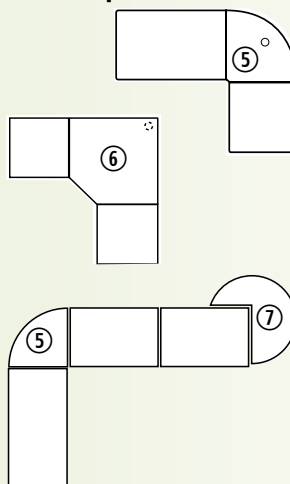

Stellbeispiele

Verkettungs- und Anbauelemente

Platte 25 mm stark
inkl. Stützfuß
in Alusilber

für BASIC M-Tische Höhe 740 mm

Breite	mm	800	1200	1000
Gewicht	kg	13	29	16
Lichtgrau	Best.-Nr.	285 594	285 597	285 600
Buche	Best.-Nr.	285 595	285 598	285 601
Ahorn	Best.-Nr.	285 596	285 599	285 602
	€/St.	119,-	159,-	139,-

für COMFORT M-Tische höhenverstellbar 640-840 mm

Breite	mm	800	1200	1000
Gewicht	kg	13	29	16
Lichtgrau	Best.-Nr.	285 603	285 606	285 609
Buche	Best.-Nr.	285 604	285 607	285 610
Ahorn	Best.-Nr.	285 605	285 608	285 611
	€/St.	129,-	169,-	149,-