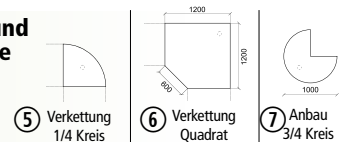

Verkettungs- und Anbauelemente

Platte 25 mm stark
inkl. Stützfuß
in Alusilber

für BASIC M-Tische Höhe 740 mm

Breite	mm	800	1200	1000
Gewicht	kg	13	29	16
Lichtgrau	Best.-Nr.	285 594	285 597	285 600
Buche	Best.-Nr.	285 595	285 598	285 601
Ahorn	Best.-Nr.	285 596	285 599	285 602
	€/St.	119,-	159,-	139,-

für COMFORT M-Tische höhenverstellbar 640-840 mm

Breite	mm	800	1200	1000
Gewicht	kg	13	29	16
Lichtgrau	Best.-Nr.	285 603	285 606	285 609
Buche	Best.-Nr.	285 604	285 607	285 610
Ahorn	Best.-Nr.	285 605	285 608	285 611
	€/St.	129,-	169,-	149,-