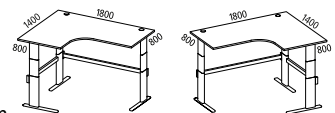

- stufenlose Höhenverstellung von 655-1305 mm, gemäß DIN EN 527-1 Typ D
- stabiles C-Fuß-Gestell aus Aluminium und Stahl mit Doppel-Teleskop-Säule
- Zwei synchron gesteuerte Elektromotoren
- Verstell-Geschwindigkeit: 28 mm/s
- Motorgeräusch: <50 dB
- maximale Belastung: dynamisch 80 kg

PROFESSIONELL SCHNELLER AUFSTELL-SERVICE KOSTENFREI
Inklusive Premium-Lieferung

Oberflächenholzdekore

TOP QUALITÄT 5 JAHRE GARANTIE
ausgenommen Verschleißteile

Eckschreibtisch

elektrisch höhenverstellbar von 655-1305 mm, Platte 25 mm stark, Breite 1800/800, Tiefe 1400/800 mm

Ausführung		linksseitig	rechtsseitig
Gewicht	kg	70	70
Platte	Gestell		
Lichtgrau	Alusilber	Best.-Nr. 352 508 ①	352 512
Buche	Alusilber	Best.-Nr. 352 509 ②	352 513
Ahorn	Alusilber	Best.-Nr. 352 510 ③	352 514
Weiß	Alusilber	Best.-Nr. 352 511	352 515
	€/St.	1.099,-	1.099,-
	ab 2 St. €/St.	1.049,-	1.049,-

ZUBEHÖR gleich mitbestellen:

Kabelkanal

großzügig bemessen, um sämtliche Kabel und Steckdosen zu verstauen, Metall pulverbeschichtet, Höhe 80 x Tiefe 100 mm für Tischbreite

	mm	1400	1800
Alusilber	Best.-Nr.	352 516	352 517
	€/St.	29,90	39,90