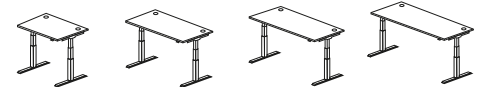

Technische Daten:

- 25 mm starke Tischplatte, melaminharzbeschichtet, umlaufend mit 3 mm starkem Kunststoff-Umleimer
- 2 Metall-Kabeldurchlässe in Alusilber
- stabiles T-Fuß-Stahlgestell mit zwei-stufiger Teleskop-Säule, pulverbeschichtet
- stufenlose Höhenverstellung von 605-1255 mm über zwei synchron gesteuerte Elektromotoren
- inkl. Kollisionsschutz
- Belastung dynamisch: bis zu 80 kg
- maximale Beinfreiheit durch traversenfreie Gestell-Konstruktion
- Hub-Geschwindigkeit: 38 mm/s
- Motorgeräusch: <50 dB
- minimaler Stromverbrauch, nur 0,3 W im Standby-Betrieb

**Maximale
Gesundheit
für Ihr Wohlbefinden**

③ elektrisch
höhenverstellbarer Schreibtisch,
Abb. Gestell Alusilber,
Platte Ahorn, B 1600 mm
Best.-Nr. 346 507
ab € 519,-

Höhenverstellbare Schreibtische FLEX MODUL

25 mm starke Schreibtischplatte mit 2 Metall-Kabeldurchlässen, Gestell Metall, elektrisch höhenverstellbar von 605 - 1255 mm, inkl. Memory-Handschalter und Anti-Kollisionssystem, Tiefe 800 mm

Gestell Alusilber RAL 9006