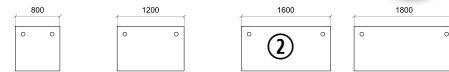

### Schreibtische 4-Fuß Basic

25 mm starke Platte mit 2 Kabeldurchlässen, stabiles 4-Fuß Stahlgestell in Alusilber, inkl. horizontalem Kabelkanal, Höhe 740 mm

Breite x Tiefe	mm	800 x 800	1200 x 800	1600 x 800	1800 x 800
Gewicht	kg	32	41	46	49
Lichtgrau	Best.-Nr.	227 350	227 353	227 356	227 359
Buche	Best.-Nr.	227 351	227 354	227 357	227 360
Ahorn	Best.-Nr.	227 352	227 355	227 358	227 361
Weiß	Best.-Nr.	258 541	258 542	258 543	258 544
	€/St.	299,-	329,-	349,-	379,-

### Schreibtische 4-Fuß Comfort

25 mm starke Platte mit 2 Kabeldurchlässen, stabiles 4-Fuß Stahlgestell in Alusilber, inkl. horizontalem Kabelkanal, Höhe einstellbar 620 - 820 mm

Breite x Tiefe	mm	800 x 800	1200 x 800	1600 x 800	1800 x 800
Gewicht	kg	33	41	47	50
Lichtgrau	Best.-Nr.	227 380	227 383	227 386	227 389
Buche	Best.-Nr.	227 381	227 384	227 387	227 390
Ahorn	Best.-Nr.	227 382	227 385	227 388	227 391
Weiß	Best.-Nr.	258 550	258 554	258 555	258 556
	€/St.	329,-	369,-	399,-	429,-