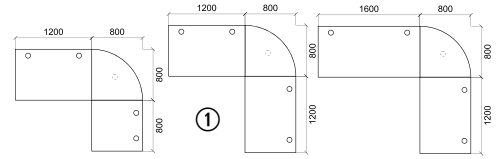

## XXL JUMBO ARBEITSPLÄTZE

**Winkelkombinationen Basic**  
Lichtgrau, Buche, Ahorn, Weiß  
Höhe 740 mm

**Winkelkombinationen, rund**  
großflächiger Winkelarbeitsplatz mit Viertelkreis-Verkettungsplatte, Tische mit stabilem C-Fuß Gestell, inkl. Knieraumblende und vertikalem Kabelkanal, Höhe 740 mm

Breite x Tiefe			mm	2000 x 1600	2000 x 2000	2400 x 2000
Platte	Gestell	Gewicht kg		72	79	85
Lichtgrau	Anthrazit	Best.-Nr.		159 044	159 046	159 048
Lichtgrau	Alusilber	Best.-Nr.		275 446	275 447	275 448
Buche	Alusilber	Best.-Nr.		159 045	159 047	159 049
Ahorn	Alusilber	Best.-Nr.		212 772	212 773	212 774
Weiß	Anthrazit	Best.-Nr.		258 483	258 484	258 485
<b>SET-Preis</b>		<b>€/St.</b>		<b>559,-</b>	<b>619,-</b>	<b>639,-</b>

**Winkelkombinationen, eckig**  
großflächiger Winkelarbeitsplatz mit eckiger Verkettungsplatte, Tische mit stabilem C-Fuß Gestell, inkl. Knieraumblende und vertikalem Kabelkanal, Höhe 740 mm

Breite x Tiefe			mm	2000 x 2000	2400 x 2000	2400 x 2400
Platte	Gestell	Gewicht kg		68	75	82
Lichtgrau	Anthrazit	Best.-Nr.		159 050	159 052	159 054
Lichtgrau	Alusilber	Best.-Nr.		275 443	275 444	275 445
Buche	Alusilber	Best.-Nr.		159 051	159 053	159 055
Ahorn	Alusilber	Best.-Nr.		212 775	212 776	212 777
Weiß	Anthrazit	Best.-Nr.		258 479	258 480	258 481
<b>SET-Preis</b>		<b>€/St.</b>		<b>539,-</b>	<b>599,-</b>	<b>659,-</b>

### Kabelkanal

großzügig bemessen, um sämtliche Kabel und Steckdosen zu verstauen, Metall pulverbeschichtet, inkl. Montagematerial, Höhe 80 x Tiefe 100 mm

für Tischbreite		mm	800	1200	1600
Alusilber	Best.-Nr.		263 107	263 108	263 109
Anthrazit	Best.-Nr.		263 111	263 112	263 113
	<b>€/St.</b>		<b>27,90</b>	<b>29,90</b>	<b>34,90</b>