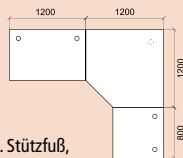

Platte	Gestell	SET-Best.-Nr.
Lichtgrau	Anthrazit	258 532
Buche	Alusilber	258 547
Ahorn	Alusilber	258 559
Weiß	Anthrazit	258 482

Originalpreis

816,-

Setpreis

Im SET noch günstiger!
749,-

Sie sparen € 67,- gegenüber Einzelkauf.