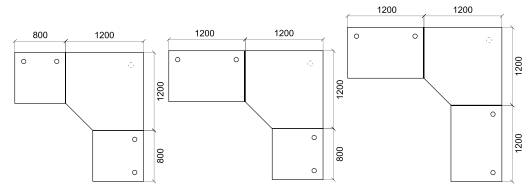

## XXL JUMBO ARBEITSPLÄTZE

**Winkelkombinationen Basic**  
Lichtgrau, Buche, Ahorn, Weiß  
Höhe 740 mm

**Winkelkombinationen, rund**  
großflächiger Winkelarbeitsplatz mit Viertelkreis-Verkettungsplatte, Tische mit stabilem C-Fuß Gestell, inkl. Knieraumblende und vertikalem Kabelkanal, Höhe 740 mm

Breite x Tiefe			mm	2000 x 1600	2000 x 2000	2400 x 2000
Platte	Gestell	Gewicht kg		72	79	85
Lichtgrau	Anthrazit	Best.-Nr.		159 044	159 046	159 048
Lichtgrau	Alusilber	Best.-Nr.		275 446	275 447	275 448
Buche	Alusilber	Best.-Nr.		159 045	159 047	159 049
Ahorn	Alusilber	Best.-Nr.		212 772	212 773	212 774
Weiß	Anthrazit	Best.-Nr.		258 483	258 484	258 485
<b>SET-Preis</b>		<b>€/St.</b>		<b>559,-</b>	<b>619,-</b>	<b>639,-</b>

**Winkelkombinationen, eckig**  
großflächiger Winkelarbeitsplatz mit eckiger Verkettungsplatte, Tische mit stabilem C-Fuß Gestell, inkl. Knieraumblende und vertikalem Kabelkanal, Höhe 740 mm

Breite x Tiefe			mm	2000 x 2000	2400 x 2000	2400 x 2400
Platte	Gestell	Gewicht kg		68	75	82
Lichtgrau	Anthrazit	Best.-Nr.		159 050	159 052	159 054
Lichtgrau	Alusilber	Best.-Nr.		275 443	275 444	275 445
Buche	Alusilber	Best.-Nr.		159 051	159 053	159 055
Ahorn	Alusilber	Best.-Nr.		212 775	212 776	212 777
Weiß	Anthrazit	Best.-Nr.		258 479	258 480	258 481
<b>SET-Preis</b>		<b>€/St.</b>		<b>539,-</b>	<b>599,-</b>	<b>659,-</b>

### Kabelkanal

großzügig bemessen, um sämtliche Kabel und Steckdosen zu verstauen, Metall pulverbeschichtet, inkl. Montagematerial, Höhe 80 x Tiefe 100 mm

für Tischbreite		mm	800	1200	1600
Alusilber	Best.-Nr.		263 107	263 108	263 109
Anthrazit	Best.-Nr.		263 111	263 112	263 113
	<b>€/St.</b>		<b>27,90</b>	<b>29,90</b>	<b>34,90</b>