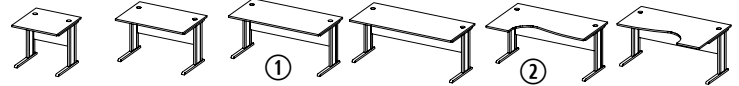

FUNKTIONAL & ZEITLOS

Schreibtisch Basic
Lichtgrau, Buche, Ahorn, Weiß
Höhe 740 mm

① Schreibtisch
B 1600 mm
Abb. Lichtgrau/
Alusilber
Best.-Nr. 275 431
€ 279,-

TOP
ab € 199,-
Schreibtische

Inklusive Premium-Lieferung

PROFESSIONELL SCHNELLER
AUFSTELL-SERVICE
KOSTENFREI

Anstell-Rollladenschrank
schließt in der Höhe an den Schreibtisch an und vergrößert so die Arbeitsfläche.
B 800 x H 740 x T 400 mm,
Gewicht 32 kg

TIPP!

Lichtgrau	Best.-Nr.	267 199
Buche	Best.-Nr.	263 983
Ahorn	Best.-Nr.	258 934
	€/St.	299,-

Schreibtische
Platte 25 mm stark, inkl. Knieraumblende und vertikalem Kabelkanal, Höhe 740 mm

Breite x Tiefe	mm	800 x 800	1200 x 800	1600 x 800	1800 x 800	1600 x 1050/800	1600 x 1050/800
Platte	Gestell	Gewicht kg	26	33	39	45	45
Lichtgrau	Anthrazit	Best.-Nr.	158 952	158 951	158 950	275 435	207 880*
Lichtgrau	Alusilber	Best.-Nr.	275 429	275 430	275 431	275 432	275 433*
Buche	Alusilber	Best.-Nr.	156 524	156 523	156 522	275 436	207 881*
Ahorn	Alusilber	Best.-Nr.	212 813	212 814	212 815	275 437	212 720*
Weiß	Anthrazit	Best.-Nr.	258 469	258 468	258 467	275 438	-
	€/St.		199,-	259,-	279,-	299,-	359,-

Kabelkanal

größtzigig bemessen, um sämtliche Kabel und Steckdosen zu verstauen, Metall pulverbeschichtet, inkl. Montagematerial, Höhe 80 x Tiefe 100 mm

für Tischbreite	mm	800	1200	1600	1800
Alusilber	Best.-Nr.	263 107	263 108	263 109	263 110
	€/St.	27,90	29,90	34,90	39,90