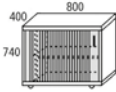

FUNKTIONAL & ZEITLOS

Schreibtisch Basic
Lichtgrau, Buche, Ahorn, Weiß
Höhe 740 mm

① Schreibtisch
B 1600 mm
Abb. Lichtgrau/
Alusilber
Best.-Nr. 275 431
€ 279,-

TOP
ab € 199,-
Schreibtische

Inklusive Premium-Lieferung

PROFESSIONELL SCHNELLER
AUFSTELL-SERVICE
KOSTENFREI

Anstell-Rollladenschrank
schließt in der Höhe an den Schreibtisch an und vergrößert so die Arbeitsfläche.
B 800 x H 740 x T 400 mm,
Gewicht 32 kg

TIPP!

Lichtgrau	Best.-Nr.	267 199
Buche	Best.-Nr.	263 983
Ahorn	Best.-Nr.	258 934
	€/St.	299,-

Schreibtische
Platte 25 mm stark, inkl. Knieraumblende und vertikalem Kabelkanal, Höhe 740 mm

Breite x Tiefe	mm	800 x 800	1200 x 800	1600 x 800	1800 x 800	1600 x 1050/800	1600 x 1050/800
Platte	Gestell	Gewicht kg	26	33	39	45	45
Lichtgrau	Anthrazit	Best.-Nr.	158 952	158 951	158 950	275 435	207 880*
Lichtgrau	Alusilber	Best.-Nr.	275 429	275 430	275 431	275 432	275 433*
Buche	Alusilber	Best.-Nr.	156 524	156 523	156 522	275 436	207 881*
Ahorn	Alusilber	Best.-Nr.	212 813	212 814	212 815	275 437	212 720*
Weiß	Anthrazit	Best.-Nr.	258 469	258 468	258 467	275 438	-
	€/St.		199,-	259,-	279,-	299,-	359,-