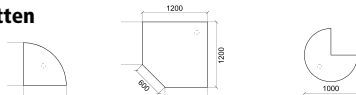

Befestigung zum Anklemmen

Metall Alusilber Best.-Nr. 264 018

€/St. 89,-

3-fach Steckdosenleiste

aus hochbruchfestem Spezial-Kunststoff, 3 Schutzkontakt-Steckdosen in 45° Anordnung, beleuchteter Sicherheitschalter, inkl. 300 cm Zuleitung

Best.-Nr. 214 315 €/St. 11,90

Verkettungs- und Anbauplatten

Platte 25 mm stark, Höhe 740 mm, inkl. Stützfuß

Breite mm	800	1200	1000
Gewicht kg	13	16	16
Plattendekor	Stützfuß	Best.-Nr.	Best.-Nr.
Lichtgrau	Alusilber	267 636	267 637
Buche	Alusilber	258 020	258 022
Ahorn	Alusilber	258 021	258 023
Weiß	Alusilber	267 639	267 640
€/St.	119,-	159,-	139,-