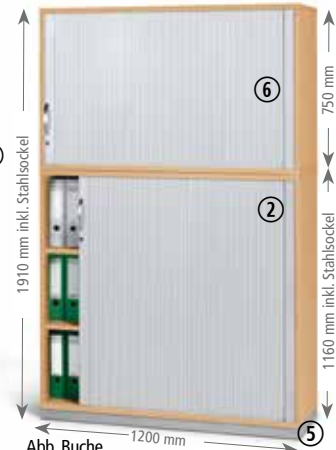

Preise zzgl. gesetzl. MwSt.
Auf Anfrage: Schnell-Lieferservice

Tel.: 0 23 39/90 98 50
Online-Shop: delta-v.de

Premium-Lieferung: professionell schneller **Aufstellservice kostenfrei** am Arbeitsplatz und Entsorgung der Verpackung, innerhalb 15 bzw. *35 Arbeitstagen, frei Haus.