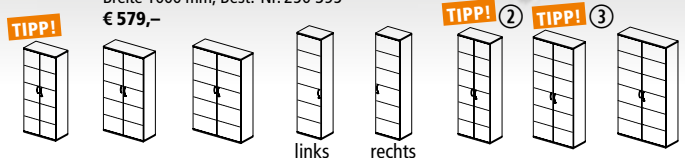

**dezenete Kunststoff-Möbelgleiter** inkl. Höhenausgleichsschrauben

① Seite 42

Holzdekor

**TOP**  
ab € **199,-**  
Flügeltürenschränke

freie Raumgestaltung durch Sichrückwand in Dekorfarbe

Platz für 72 Ordner

2270 mm inkl. Stahlsockel

③ Flügeltürenschränk

Abb. Lichtgrau, 6 Ordnerhöhen, Breite 1000 mm, Best.-Nr. 250 395 € 579,-

**Flügeltürenschränke, Höhe 1500/1890/2250 mm**  
Türen mit Schließdämpfung, inkl. Einlegeböden aus Holz, Mitteltrennwand bei Breite 1200 mm, Sichrückwand, einstellbare Kunststoff-Möbelgleiter, Tiefe 420 mm

		links		rechts		links		rechts		links		rechts		links		rechts	
Breite	mm	600	600	800	1000	1200	600	600	800	1000	1200	600	600	800	1000	1200	
Höhe	mm	1500	1500	1500	1500	1500	1890	1890	1890	1890	1890	2250	2250	2250	2250	2250	
Korpushöhe	mm	1470	1470	1470	1470	1470	1860	1860	1860	1860	1860	2220	2220	2220	2220	2220	
Ordnerhöhen		4	4	4	4	4	5	5	5	5	5	6	6	6	6	6	
Ordnerkapazität	St.	28	28	36	48	56	35	35	45	60	70	42	42	54	72	84	
Innenmaße B/T	mm	564/350	564/350	764/350	964/350	2x573/350	564/350	564/350	764/350	964/350	2x573/350	564/350	564/350	764/350	964/350	2x573/350	
Gewicht	kg	46	46	56	67	84	57	57	69	83	99	67	67	84	99	121	
Lichtgrau	Best.-Nr.	272 365*	272 653*	272 370	272 375*	272 380	272 385	272 658*	250 411	250 387	250 415	272 390	272 663	250 423	250 395	250 427	
	€/St.	349,-	349,-	419,-	479,-	529,-	369,-	369,-	429,-	519,-	619,-	419,-	419,-	489,-	579,-	669,-	